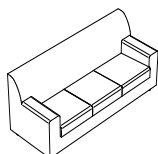

Elementi disponibili: 5

Altezza: 83 cm

Profondità: 74 cm

Le foto si riferiscono al divano 2 posti, tessuto Gemma colore o4 Tortora.

Elementi disponibili:

Poltrona
Larghezza: 89 cm

2 posti
Larghezza: 146 cm

2 posti maxi
Larghezza: 165 cm

3 posti
Larghezza: 203 cm

3 posti con penisola reversibile
Larghezza: 203 cm
Profondità: 150 cm