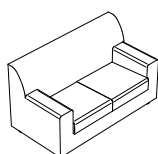

I braccioli moderni dalle forme leggermente arrotondate conferiscono al divano un design giovane e grintoso.

Categoria: Sfoderabile

Materiali di rivestimento: Tutti i tessuti e le varianti disponibili a campionario

Elementi disponibili: 5

Altezza: 83 cm

Profondità: 74 cm

Le foto si riferiscono al divano 2 posti, tessuto Gemma colore o4 Tortora.

Elementi disponibili:

Poltrona
Larghezza: 89 cm

2 posti
Larghezza: 146 cm

2 posti maxi
Larghezza: 165 cm

3 posti
Larghezza: 203 cm

3 posti con penisola reversibile
Larghezza: 203 cm
Profondità: 150 cm