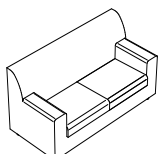

Elementi disponibili: 5

Altezza: 83 cm

Profondità: 74 cm

Le foto si riferiscono al divano 2 posti, tessuto Gemma colore o4 Tortora.

Elementi disponibili:

Poltrona
Larghezza: 89 cm

2 posti
Larghezza: 146 cm

2 posti maxi
Larghezza: 165 cm

3 posti
Larghezza: 203 cm

3 posti con penisola reversibile
Larghezza: 203 cm
Profondità: 150 cm