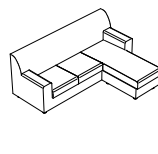

Elementi disponibili: 5

Altezza: 83 cm

Profondità: 74 cm

Le foto si riferiscono al divano 2 posti, tessuto Gemma colore o4 Tortora.

Elementi disponibili:

Poltrona
Larghezza: 89 cm

2 posti
Larghezza: 146 cm

2 posti maxi
Larghezza: 165 cm

3 posti
Larghezza: 203 cm

3 posti con penisola reversibile
Larghezza: 203 cm
Profondità: 150 cm