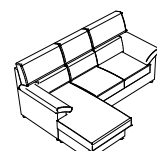

Categoria: Sfoderabile, Componibile
 Materiali di rivestimento: Tutti i tessuti e le varianti disponibili a Campionario
 Elementi disponibili: 20

Altezza: 93 cm
 Profondità: 93 cm

Le foto si riferiscono al divano laterale 2 posti maxi con angolo penisola maxi e mezzaluna. Tessuto Cedros colore 9905 Grigio

Elementi disponibili:

Poltrona
Larghezza: 95 cm

2 posti
Larghezza: 150 cm

2 posti maxi
Larghezza: 165 cm

3 posti
Larghezza: 205 cm

3 posti maxi
Larghezza: 220 cm

3 posti maxi con penisola rev.
Larghezza: 220 cm
Profondità: 165 cm

Angolo tondo
Lato: 110 x 110 cm

Angolo tondo maxi
lato: 145 x 145 cm

Angolo retto
Lato: 92 x 92 cm

Laterale 1 posto
Larghezza: 75 cm

Laterale 1 posto maxi
Larghezza: 90 cm

Laterale 2 posti
Larghezza: 135 cm

Angolo penisola
Larghezza: 110 cm
Profondità: 165 cm

Angolo penisola maxi
Larghezza: 145 cm
Profondità: 165 cm

Mezzaluna
Larghezza: 110 cm
Profondità: 70 cm