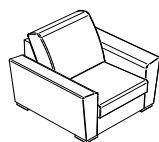

Categoria: Sfoderabile

Materiali di rivestimento: Tutti i tessuti e le varianti disponibili a campionario

Elementi disponibili: 5

Altezza: 87 cm

Profondità: 92 cm

Le foto si riferiscono al divano 3 posti maxi con penisola reversibile
Tessuto Everlast colore 9410 grigio topo

Tipologie disponibili:

Poltrona
Larghezza: 110 cm

2 posti
Larghezza: 165 cm

3 posti
Larghezza: 205 cm

3 posti maxi
Larghezza: 240 cm

3 posti maxi con penisola rev.
Larghezza: 240 cm
Profondità: 160 cm