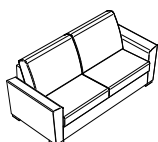

KETTY

gamma

SALOTTI CHE RACCONTANO IL MADE IN ITALY

KETTY

I braccioli a tulipano e le cuciture a vista che incorniciano le sue forme rendono il Ketty un divano moderno e vivace.

Ketty ha uno stile fresco e pulito con una profonda versatilità nascosta nella sua penisola reversibile.

Categoria: Sfoderabile

Materiali di rivestimento: Tutti i tessuti e le varianti disponibili a campionario

Elementi disponibili: 5

Altezza: 87 cm

Profondità: 92 cm

Le foto si riferiscono al divano 3 posti maxi con penisola reversibile
Tessuto Everlast colore 9410 grigio topo

Tipologie disponibili:

Poltrona
Larghezza: 110 cm

2 posti
Larghezza: 165 cm

3 posti
Larghezza: 205 cm

3 posti maxi
Larghezza: 240 cm

3 posti maxi con penisola rev.
Larghezza: 240 cm
Profondità: 160 cm