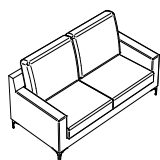

I cuscini e braccioli ribattuti ne definiscono le linee nei minimi dettagli contrapponendoli ai soffici e spettinati schienali.

Estremamente versatile grazie alla penisola reversibile

Categoria: Sfoderabile

Materiali di rivestimento: Tutti i tessuti e le varianti disponibili a campionario

Elementi disponibili: 5

Altezza: 86 cm

Profondità: 90 cm

Le foto si riferiscono al divano 3 posti maxi con penisola reversibile
Tessuto Mary colore 2 antracite

Elementi disponibili:

Poltrona
Larghezza: 88 cm

2 posti
Larghezza: 148 cm

3 posti
Larghezza: 187 cm

3 posti maxi
Larghezza: 210 cm

3 posti maxi con penisola rev.
Larghezza: 210 cm
Profondità: 155 cm