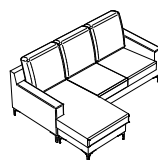

I cuscini e braccioli ribattuti ne definiscono le linee nei minimi dettagli contrapponendoli ai soffici e spettinati schienali.

Estremamente versatile grazie alla penisola reversibile

Categoria: Sfoderabile

Elementi disponibili:

Poltrona
Larghezza: 88 cm

2 posti
Larghezza: 148 cm

3 posti
Larghezza: 187 cm

3 posti maxi
Larghezza: 210 cm

3 posti maxi con penisola rev.
Larghezza: 210 cm
Profondità: 155 cm