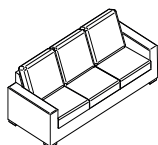

Categoria: Sfoderabile
Materiali di rivestimento: Tutti i tessuti e le varianti disponibili a Campionario
Elementi disponibili: 5

Altezza: 81 cm
Profondità: 91 cm

Le foto si riferiscono al divano 3 posti maxi con penisola reversibile
Tessuto Vermont colore 9116 grigio perla

Elementi disponibili:

Poltrona
Larghezza: 92 cm

2 posti
Larghezza: 150 cm

3 posti
Larghezza: 200 cm

3 posti maxi
Larghezza: 230 cm

3 posti maxi con penisola rev.
Larghezza: 230 cm
Profondità: 160 cm