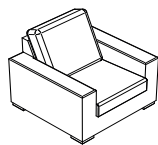

Categoria: Sfoderabile
Materiali di rivestimento: Tutti i tessuti e le varianti disponibili a Campionario
Elementi disponibili: 5

Altezza: 81 cm
Profondità: 91 cm

Le foto si riferiscono al divano 3 posti maxi con penisola reversibile
Tessuto Vermont colore 9116 grigio perla

Elementi disponibili:

Poltrona
Larghezza: 92 cm

2 posti
Larghezza: 150 cm

3 posti
Larghezza: 200 cm

3 posti maxi
Larghezza: 230 cm

3 posti maxi con penisola rev.
Larghezza: 230 cm
Profondità: 160 cm