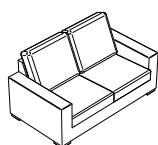

Categoria: Sfoderabile
Materiali di rivestimento: Tutti i tessuti e le varianti disponibili a Campionario
Elementi disponibili: 5

Altezza: 81 cm
Profondità: 91 cm

Le foto si riferiscono al divano 3 posti maxi con penisola reversibile
Tessuto Vermont colore 9116 grigio perla

Elementi disponibili:

Poltrona
Larghezza: 92 cm

2 posti
Larghezza: 150 cm

3 posti
Larghezza: 200 cm

3 posti maxi
Larghezza: 230 cm

3 posti maxi con penisola rev.
Larghezza: 230 cm
Profondità: 160 cm