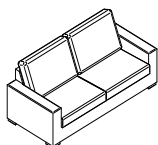

Categoria: Sfoderabile
Materiali di rivestimento: Tutti i tessuti e le varianti disponibili a Campionario
Elementi disponibili: 5

Altezza: 81 cm
Profondità: 91 cm

Le foto si riferiscono al divano 3 posti maxi con penisola reversibile
Tessuto Vermont colore 9116 grigio perla

Elementi disponibili:

Poltrona
Larghezza: 92 cm

2 posti
Larghezza: 150 cm

3 posti
Larghezza: 200 cm

3 posti maxi
Larghezza: 230 cm

3 posti maxi con penisola rev.
Larghezza: 230 cm
Profondità: 160 cm