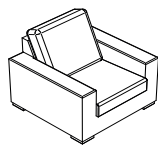

Categoria: Sfoderabile
Materiali di rivestimento: Tutti i tessuti e le varianti disponibili a Campionario
Elementi disponibili: 5

Altezza: 81 cm
Profondità: 91 cm

Le foto si riferiscono al divano 3 posti.
Tessuto Tiago colore 9110 Taupe

Elementi disponibili:

Poltrona
Larghezza: 92 cm

2 posti
Larghezza: 150 cm

3 posti
Larghezza: 200 cm

3 posti maxi
Larghezza: 230 cm

3 posti maxi con penisola rev.
Larghezza: 230 cm
Profondità: 160 cm