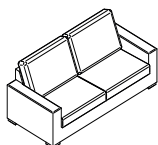

Categoria: Sfoderabile
Materiali di rivestimento: Tutti i tessuti e le varianti disponibili a Campionario
Elementi disponibili: 5

Altezza: 81 cm
Profondità: 91 cm

Le foto si riferiscono al divano 3 posti.
Tessuto Tiago colore 9110 Taupe

Elementi disponibili:

Poltrona
Larghezza: 92 cm

2 posti
Larghezza: 150 cm

3 posti
Larghezza: 200 cm

3 posti maxi
Larghezza: 230 cm

3 posti maxi con penisola rev.
Larghezza: 230 cm
Profondità: 160 cm