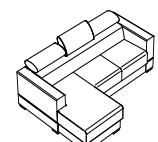

Categoria: Sfoderabile, Recliner, Componibile
 Materiali di rivestimento: Tutti i tessuti e le varianti disponibili a Campionario
 Elementi disponibili: 23

Altezza: da 80 a 95 cm
 Profondità: 100 cm

Le foto si riferiscono al divano 3 posti. Tessuto Impala colore 9120 tortora, filetto Impala colore 9912 talpa

Elementi disponibili:

Poltrona
Larghezza: 105 cm

Poltrona maxi
Larghezza: 125 cm

2 posti
Larghezza: 160 cm

3 posti
Larghezza: 210 cm

3 posti maxi
Larghezza: 235 cm

3 posti maxi con penisola
Larghezza: 235 cm
Profondità: 170 cm

Angolo retto
Lato: 100 x 100 cm

Laterale 1 posto
Larghezza: 85 cm

Laterale 1 posto maxi
Larghezza: 105 cm

Laterale 2 posti
Larghezza: 150 cm

Laterale 3 posti
Larghezza: 190 cm

Laterale 3 posti maxi
Larghezza: 215 cm

Penisola
Larghezza: 85 cm
Profondità: 170 cm

Penisola maxi
Larghezza: 105 cm
Profondità: 170 cm

Angolo penisola
Larghezza: 100 cm
Profondità: 160 cm

Pouff universale
Larghezza: 100 cm
Profondità: 85 cm

Terminale
Larghezza: 100 cm
Profondità: 130 cm