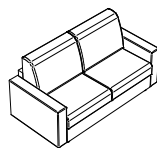

Categoria: Sfoderabile, Pronto letto
Materiali di rivestimento: Tutti i tessuti e le varianti disponibili a Campionario
Elementi disponibili: 5

Altezza: da 91 cm
Profondità: 95 cm
Profondità apertura letto: 220 cm
Materasso: altezza 18 cm

Le foto si riferiscono al divano 3 posti con materasso da 140 cm.
Tessuto Impala colore 9120 tortora

Bracciolo moderno

Spessore: 16 cm

Poltrona
Larghezza: 132 cm
Materasso: 75x200 H18 cm

Divano 2 posti
Larghezza: 175 cm
Materasso: 120x200 H18 cm

Divano 3 posti
Larghezza: 195 cm
Materasso: 140x200 H18 cm

Divano 3 posti maxi
Larghezza: 215 cm
Materasso: 160x200 H18 cm

Bracciolo tondo

Spessore: 20 cm

Poltrona
Larghezza: 142 cm
Materasso: 75x200 H18 cm

Divano 2 posti
Larghezza: 185 cm
Materasso: 120x200 H18 cm

Divano 3 posti
Larghezza: 205 cm
Materasso: 140x200 H18 cm

Divano 3 posti maxi
Larghezza: 225 cm
Materasso: 160x200 H18 cm

Bracciolo ridotto

Spessore: 8 cm