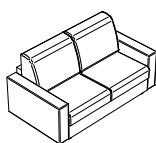

Categoria: Sfoderabile, Pronto letto
Materiali di rivestimento: Tutti i tessuti e le varianti disponibili a Campionario
Elementi disponibili: 5

Altezza: da 91 cm
Profondità: 95 cm
Profondità apertura letto: 220 cm
Materasso: altezza 18 cm

Le foto si riferiscono al divano 3 posti con materasso da 140 cm.
Tessuto Impala colore 9120 tortora

Bracciolo moderno

Spessore: 16 cm

Poltrona
Larghezza: 132 cm
Materasso: 75x200 H18 cm

Divano 2 posti
Larghezza: 175 cm
Materasso: 120x200 H18 cm

Divano 3 posti
Larghezza: 195 cm
Materasso: 140x200 H18 cm

Divano 3 posti maxi
Larghezza: 215 cm
Materasso: 160x200 H18 cm

Bracciolo tondo

Spessore: 20 cm

Poltrona
Larghezza: 142 cm
Materasso: 75x200 H18 cm

Divano 2 posti
Larghezza: 185 cm
Materasso: 120x200 H18 cm

Divano 3 posti
Larghezza: 205 cm
Materasso: 140x200 H18 cm

Divano 3 posti maxi
Larghezza: 225 cm
Materasso: 160x200 H18 cm

Bracciolo ridotto

Spessore: 8 cm