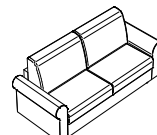

Le foto si riferiscono al divano 3 posti con materasso da 140 cm.
Tessuto Impala colore 9120 tortora

Bracciolo moderno

Spessore: 16 cm

Poltrona
Larghezza: 132 cm
Materasso: 75x200 H18 cm

Divano 2 posti
Larghezza: 175 cm
Materasso: 120x200 H18 cm

Divano 3 posti
Larghezza: 195 cm
Materasso: 140x200 H18 cm

Divano 3 posti maxi
Larghezza: 215 cm
Materasso: 160x200 H18 cm

Bracciolo tondo

Spessore: 20 cm

Poltrona
Larghezza: 142 cm
Materasso: 75x200 H18 cm

Divano 2 posti
Larghezza: 185 cm
Materasso: 120x200 H18 cm

Divano 3 posti
Larghezza: 205 cm
Materasso: 140x200 H18 cm

Divano 3 posti maxi
Larghezza: 225 cm
Materasso: 160x200 H18 cm

Bracciolo ridotto

Spessore: 8 cm

Poltrona
Larghezza: 116 cm
Materasso: 75x200 H18 cm

Divano 2 posti
Larghezza: 159 cm
Materasso: 120x200 H18 cm

Divano 3 posti
Larghezza: 179 cm
Materasso: 140x200 H18 cm

Divano 3 posti maxi
Larghezza: 199 cm
Materasso: 160x200 H18 cm