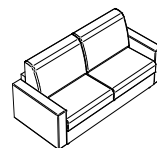

Categoria: Sfoderabile, Pronto letto
Materiali di rivestimento: Tutti i tessuti e le varianti disponibili a Campionario
Elementi disponibili: 5

Altezza: da 91 cm
Profondità: 95 cm
Profondità apertura letto: 220 cm
Materasso: altezza 18 cm

Le foto si riferiscono al divano 3 posti con materasso da 140 cm.
Tessuto Impala colore 9120 tortora

Bracciolo moderno

Spessore: 16 cm

Poltrona
Larghezza: 132 cm
Materasso: 75x200 H18 cm

Divano 2 posti
Larghezza: 175 cm
Materasso: 120x200 H18 cm

Divano 3 posti
Larghezza: 195 cm
Materasso: 140x200 H18 cm

Divano 3 posti maxi
Larghezza: 215 cm
Materasso: 160x200 H18 cm

Bracciolo tondo

Spessore: 20 cm

Poltrona
Larghezza: 142 cm
Materasso: 75x200 H18 cm

Divano 2 posti
Larghezza: 185 cm
Materasso: 120x200 H18 cm

Divano 3 posti
Larghezza: 205 cm
Materasso: 140x200 H18 cm

Divano 3 posti maxi
Larghezza: 225 cm
Materasso: 160x200 H18 cm

Bracciolo ridotto

Spessore: 8 cm