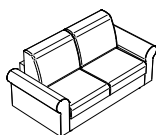

Le foto si riferiscono al divano 3 posti con materasso da 140 cm.
Tessuto Impala colore 9120 tortora

Bracciolo moderno

Spessore: 16 cm

Poltrona
Larghezza: 132 cm
Materasso: 75x200 H18 cm

Divano 2 posti
Larghezza: 175 cm
Materasso: 120x200 H18 cm

Divano 3 posti
Larghezza: 195 cm
Materasso: 140x200 H18 cm

Divano 3 posti maxi
Larghezza: 215 cm
Materasso: 160x200 H18 cm

Bracciolo tondo

Spessore: 20 cm

Poltrona
Larghezza: 142 cm
Materasso: 75x200 H18 cm

Divano 2 posti
Larghezza: 185 cm
Materasso: 120x200 H18 cm

Divano 3 posti
Larghezza: 205 cm
Materasso: 140x200 H18 cm

Divano 3 posti maxi
Larghezza: 225 cm
Materasso: 160x200 H18 cm

Bracciolo ridotto

Spessore: 8 cm

Poltrona
Larghezza: 116 cm
Materasso: 75x200 H18 cm

Divano 2 posti
Larghezza: 159 cm
Materasso: 120x200 H18 cm

Divano 3 posti
Larghezza: 179 cm
Materasso: 140x200 H18 cm

Divano 3 posti maxi
Larghezza: 199 cm
Materasso: 160x200 H18 cm