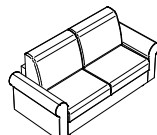

Le foto si riferiscono al divano 3 posti con materasso da 140 cm.
Tessuto Impala colore 9120 tortora

Bracciolo moderno

Spessore: 16 cm

Poltrona
Larghezza: 132 cm
Materasso: 75x200 H18 cm

Divano 2 posti
Larghezza: 175 cm
Materasso: 120x200 H18 cm

Divano 3 posti
Larghezza: 195 cm
Materasso: 140x200 H18 cm

Divano 3 posti maxi
Larghezza: 215 cm
Materasso: 160x200 H18 cm

Bracciolo tondo

Spessore: 20 cm

Poltrona
Larghezza: 142 cm
Materasso: 75x200 H18 cm

Divano 2 posti
Larghezza: 185 cm
Materasso: 120x200 H18 cm

Divano 3 posti
Larghezza: 205 cm
Materasso: 140x200 H18 cm

Divano 3 posti maxi
Larghezza: 225 cm
Materasso: 160x200 H18 cm

Bracciolo ridotto

Spessore: 8 cm

Poltrona
Larghezza: 116 cm
Materasso: 75x200 H18 cm

Divano 2 posti
Larghezza: 159 cm
Materasso: 120x200 H18 cm

Divano 3 posti
Larghezza: 179 cm
Materasso: 140x200 H18 cm

Divano 3 posti maxi
Larghezza: 199 cm
Materasso: 160x200 H18 cm