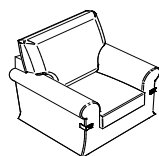

SOFIA

gamma

SALOTTI CHE RACCONTANO IL MADE IN ITALY

SOFIA

Sofia è un divano dalle linee fini ed eleganti, con dettagli preziosi, come le fascette con bottoni che ne delineano le forme. Divano con una forma pulita e gentile, con i ispirazioni classiche di altri tempi. Lo schienale alto e squadrato alle estremità lo attualizza creando un modello che si adatta a più ambienti. Sofia è un modello facile da sfoderare grazie alla presenza della gonnellina.

Categoria: Sfoderabile
Materiali di rivestimento: Tutti i tessuti e le varianti disponibili a Campionario
Elementi disponibili: 5

Altezza: 97 cm
Profondità: 98 cm

Le foto si riferiscono al divano 3 posti maxi con penisola reversibile.
Divano tessuto cotone ecologico colore 37 grigio medio, filetto cotone ecologico colore cenere 5

Elementi disponibili:

Poltrona
Larghezza: 95 cm

2 posti
Larghezza: 160 cm

3 posti
Larghezza: 200 cm

3 posti maxi
Larghezza: 230 cm

3 posti maxi con penisola rev.
Larghezza: 230 cm
Profondità: 165 cm