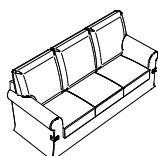

Categoria: Sfoderabile
Materiali di rivestimento: Tutti i tessuti e le varianti disponibili a Campionario
Elementi disponibili: 5

Altezza: 97 cm
Profondità: 98 cm

Le foto si riferiscono al divano 3 posti maxi con penisola reversibile.
Divano tessuto cotone ecologico colore 37 grigio medio, filetto cotone ecologico colore cenere 5

Elementi disponibili:

Poltrona
Larghezza: 95 cm

2 posti
Larghezza: 160 cm

3 posti
Larghezza: 200 cm

3 posti maxi
Larghezza: 230 cm

3 posti maxi con penisola rev.
Larghezza: 230 cm
Profondità: 165 cm