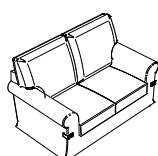

SOFIA

gamma

SALOTTI CHE RACCONTANO IL MADE IN ITALY

SOFIA

Sofia è un divano dalle linee fini ed eleganti, con dettagli preziosi, come le fascette con bottoni che ne delineano le forme. Divano con una forma pulita e gentile, con i ispirazioni classiche di altri tempi. Lo schienale alto e squadrato alle estremità lo attualizza creando un modello che si adatta a più ambienti. Sofia è un modello facile da sfoderare grazie alla presenza della gonnellina.

Categoria: Sfoderabile
Materiali di rivestimento: Tutti i tessuti e le varianti disponibili a Campionario
Elementi disponibili: 5

Altezza: 97 cm
Profondità: 98 cm

Le foto si riferiscono al divano 3 posti maxi con penisola reversibile.
Divano tessuto cotone ecologico colore 37 grigio medio, filetto cotone ecologico colore cenere 5

Elementi disponibili:

Poltrona
Larghezza: 95 cm

2 posti
Larghezza: 160 cm

3 posti
Larghezza: 200 cm

3 posti maxi
Larghezza: 230 cm

3 posti maxi con penisola rev.
Larghezza: 230 cm
Profondità: 165 cm