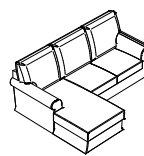

Categoria: Sfoderabile
Materiali di rivestimento: Tutti i tessuti e le varianti disponibili a Campionario
Elementi disponibili: 5

Altezza: 97 cm
Profondità: 98 cm

Le foto si riferiscono al divano 3 posti maxi con penisola reversibile.
Divano tessuto cotone ecologico colore 37 grigio medio, filetto cotone ecologico colore cenere 5

Elementi disponibili:

Poltrona
Larghezza: 95 cm

2 posti
Larghezza: 160 cm

3 posti
Larghezza: 200 cm

3 posti maxi
Larghezza: 230 cm

3 posti maxi con penisola rev.
Larghezza: 230 cm
Profondità: 165 cm