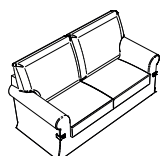

SOFIA

gamma

SALOTTI CHE RACCONTANO IL MADE IN ITALY

SOFIA

Sofia è un divano dalle linee fini ed eleganti, con dettagli preziosi, come le fascette con bottoni che ne delineano le forme. Divano con una forma pulita e gentile, con i ispirazioni classiche di altri tempi. Lo schienale alto e squadrato alle estremità lo attualizza creando un modello che si adatta a più ambienti. Sofia è un modello facile da sfoderare grazie alla presenza della gonnellina.

Categoria: Sfoderabile
Materiali di rivestimento: Tutti i tessuti e le varianti disponibili a Campionario
Elementi disponibili: 5

Altezza: 97 cm
Profondità: 98 cm

Le foto si riferiscono al divano 3 posti maxi con penisola reversibile.
Divano tessuto cotone ecologico colore 37 grigio medio, filetto cotone ecologico colore cenere 5

Elementi disponibili:

Poltrona
Larghezza: 95 cm

2 posti
Larghezza: 160 cm

3 posti
Larghezza: 200 cm

3 posti maxi
Larghezza: 230 cm

3 posti maxi con penisola rev.
Larghezza: 230 cm
Profondità: 165 cm