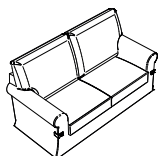

SOFIA

gamma

SALOTTI CHE RACCONTANO IL MADE IN ITALY

SOFIA

Sofia è un divano dalle linee fini ed eleganti, con dettagli preziosi, come le fascette con bottoni che ne delineano le forme. Divano con una forma pulita e gentile, con i ispirazioni classiche di altri tempi. Lo schienale alto e squadrato alle estremità lo attualizza creando un modello che si adatta a più ambienti. Sofia è un modello facile da sfoderare grazie alla presenza della gonnellina.

Categoria: Sfoderabile
Materiali di rivestimento: Tutti i tessuti e le varianti disponibili a Campionario
Elementi disponibili: 5

Altezza: 97 cm
Profondità: 98 cm

Le foto si riferiscono al divano 3 posti. Tessuto cotone ecologico colore 39 Juta, filetto cotone ecologico colore 28 Testa di Moro

Elementi disponibili:

Poltrona
Larghezza: 95 cm

2 posti
Larghezza: 160 cm

3 posti
Larghezza: 200 cm

3 posti maxi
Larghezza: 230 cm

3 posti maxi con penisola rev.
Larghezza: 230 cm
Profondità: 165 cm