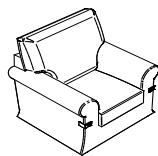

SOFIA

gamma

SALOTTI CHE RACCONTANO IL MADE IN ITALY

SOFIA

Sofia è un divano dalle linee fini ed eleganti, con dettagli preziosi, come le fascette con bottoni che ne delineano le forme. Divano con una forma pulita e gentile, con i ispirazioni classiche di altri tempi. Lo schienale alto e squadrato alle estremità lo attualizza creando un modello che si adatta a più ambienti. Sofia è un modello facile da sfoderare grazie alla presenza della gonnellina.

Categoria: Sfoderabile
Materiali di rivestimento: Tutti i tessuti e le varianti disponibili a Campionario
Elementi disponibili: 5

Altezza: 97 cm
Profondità: 98 cm

Le foto si riferiscono al divano 3 posti. Tessuto cotone ecologico colore 39 Juta, filetto cotone ecologico colore 28 Testa di Moro

Elementi disponibili:

Poltrona
Larghezza: 95 cm

2 posti
Larghezza: 160 cm

3 posti
Larghezza: 200 cm

3 posti maxi
Larghezza: 230 cm

3 posti maxi con penisola rev.
Larghezza: 230 cm
Profondità: 165 cm