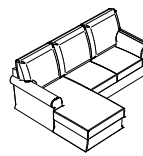

Categoria: Sfoderabile
Materiali di rivestimento: Tutti i tessuti e le varianti disponibili a Campionario
Elementi disponibili: 5

Altezza: 97 cm
Profondità: 98 cm

Le foto si riferiscono al divano 3 posti. Tessuto cotone ecologico colore 39 Juta, filetto cotone ecologico colore 28 Testa di Moro

Elementi disponibili:

Poltrona
Larghezza: 95 cm

2 posti
Larghezza: 160 cm

3 posti
Larghezza: 200 cm

3 posti maxi
Larghezza: 230 cm

3 posti maxi con penisola rev.
Larghezza: 230 cm
Profondità: 165 cm