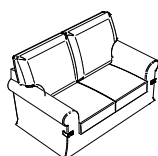

SOFIA

gamma

SALOTTI CHE RACCONTANO IL MADE IN ITALY

SOFIA

Sofia è un divano dalle linee fini ed eleganti, con dettagli preziosi, come le fascette con bottoni che ne delineano le forme. Divano con una forma pulita e gentile, con i ispirazioni classiche di altri tempi. Lo schienale alto e squadrato alle estremità lo attualizza creando un modello che si adatta a più ambienti. Sofia è un modello facile da sfoderare grazie alla presenza della gonnellina.

Categoria: Sfoderabile
Materiali di rivestimento: Tutti i tessuti e le varianti disponibili a Campionario
Elementi disponibili: 5

Altezza: 97 cm
Profondità: 98 cm

Le foto si riferiscono al divano 3 posti. Tessuto cotone ecologico colore 39 Juta, filetto cotone ecologico colore 28 Testa di Moro

Elementi disponibili:

Poltrona
Larghezza: 95 cm

2 posti
Larghezza: 160 cm

3 posti
Larghezza: 200 cm

3 posti maxi
Larghezza: 230 cm

3 posti maxi con penisola rev.
Larghezza: 230 cm
Profondità: 165 cm